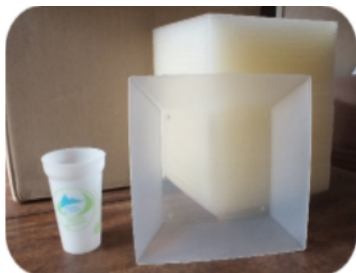

Pendant l'évènement

Vous mettez en place le système de consigne.

Plus de 5 000 verres, 400 assiettes,
600 tasses à café disponibles

Après l'évènement

Vous ramenez le matériel à l'association. La vaisselle est obligatoirement lavée par l'Établissement d'Aide par le Travail d'Oloron St-Pée et reconditionnée pour pouvoir être à nouveau prêtée. Ce lavage vous est facturé 0,07€ TTC pièce. Les verres/assiettes non rendus ou abîmés sont facturés 1€ pièce.

Vous réglez la facture et l'association vous rend votre chèque de caution.

Plus d'infos sur www.bie.fr

La vaisselle réutilisable

La création

BIE s'engage pour la réduction des déchets : nous créons pour vous des gobelets réutilisables à l'effigie de votre structure ou de votre évènement. BIE est aux côtés de ceux qui souhaitent s'engager en faveur de l'environnement.